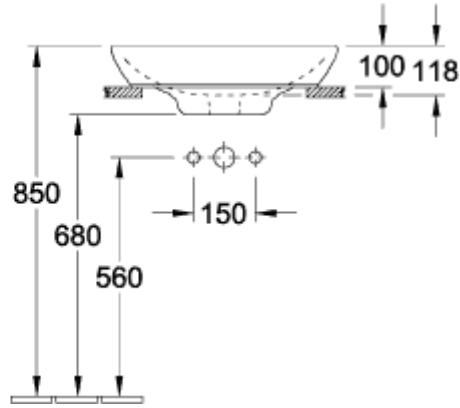

VENTICELLO LAVABO SEMIENCASTRADO RECTANGULAR

INFORMACIÓN DEL PRODUCTO

Título del artículo	Villeroy & Boch Venticello Lavabo semiencastado, 555 x 360 x 180 mm, Blanco CeramicPlus, con rebosadero, no pulido
Número de artículo	411355R1
Montaje / tipo de montaje	Montado en superficie
Indicaciones de montaje	recomendación: montaje con distancia mínima entre la parte posterior del lavabo y la pared de 50 mm
Suministro	1 x lavabos de semiencastre
Profundidad en mm	360
Anchura en mm	555
Altura en mm	180
Profundidad interior	117
Colección	Venticello
Nombre del producto	Lavabo semiencastado
Adecuado para	Accesorios de grifería montados en la pared, Mobiliario de Villeroy&Boch a juego Accesorio de grifo con base elevada
Material	Cerámica sanitaria
surface	brillo
Con rebosadero	Si
Forma	Rectangular
Nombre del color	Blanco
Superficie antibacteriana (con AntiBac)	No
Fácil limpieza de las superficies (CeramicPlus)	Si
Parte inferior del lavabo	no pulido
Número de lavabos	1

TECHNICAL DRAWINGS

411355R1

411355R1