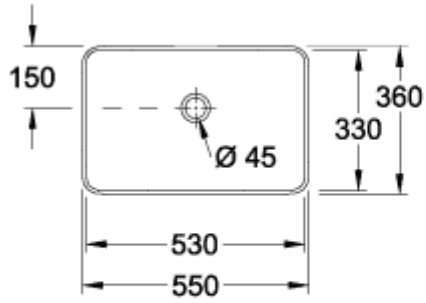

VENTICELLO LAVABO SEMIENCASTRADO RECTANGULAR

INFORMACIÓN DEL PRODUCTO

Título del artículo	Villeroy & Boch Venticello Lavabo semiencastado, 555 x 360 x 180 mm, Blanco CeramicPlus, con rebosadero, no pulido
Número de artículo	411355R1
Montaje / tipo de montaje	Montado en superficie
Indicaciones de montaje	recomendación: montaje con distancia mínima entre la parte posterior del lavabo y la pared de 50 mm
Suministro	1 x lavabos de semiencastre
Profundidad en mm	360
Anchura en mm	555
Altura en mm	180
Profundidad interior	117
Colección	Venticello
Nombre del producto	Lavabo semiencastado
Adecuado para	Accesorios de grifería montados en la pared, Mobiliario de Villeroy&Boch a juego Accesorio de grifo con base elevada
Material	Cerámica sanitaria
surface	brillo
Con rebosadero	Si
Forma	Rectangular
Nombre del color	Blanco
Superficie antibacteriana (con AntiBac)	No
Fácil limpieza de las superficies (CeramicPlus)	Si
Parte inferior del lavabo	no pulido
Número de lavabos	1

TECHNICAL DRAWINGS

411355R1

411355R1